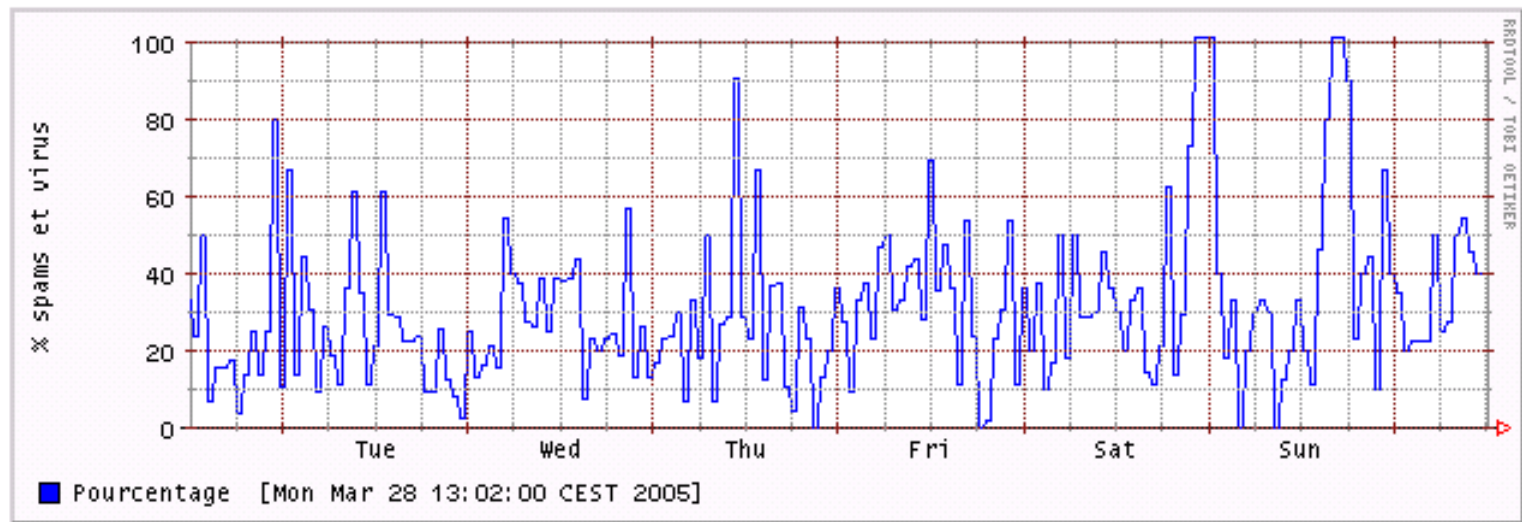

100% des gagnants...

Pierre-Yves Bonnetain

B&A Consultants

py.bonnetain@ba-cst.com

Pics de spam

- ◆ Pics (brefs) de réception de messages tous qualifiés comme pourriel

Envois par dictionnaire

- ◆ Multiples exemplaires du même message
- ◆ A destination d'adresses « classiques » (john@, helen@, brent@, etc.)
- ◆ Envoyés à tous les MX d'un domaine en même temps.

Conséquences

- ◆ Eviter les adresses trop simples du genre prénom@
- ◆ C'est bien que les MX connaissent les adresses valides (mais pas facile).
- ◆ N'avoir qu'un seul MX ?
- ◆ Question déjà évoquée pour le greylisting